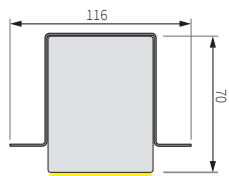

Composizioni
Compositions

	Q1	Q2	Q3	Q4
	500X500 mm	1040X1040 mm	1530X1530 mm	2410X2410 mm
	63W 24Vdc CRI TYP 95	120W 24Vdc CRI TYP 95	177W 24Vdc CRI TYP 95	280W 24Vdc CRI TYP 95
CCT	2700 K	6128lm	11628lm	17128lm
	3000 K	6438lm	12217lm	17995lm
	4000 K	6836lm	12971lm	19106lm

QR Ghost

- Optics 107°
- Recessed
- Push/1-10V Optional
- DALI Optional
- Casambi Optional
- CRI TYP 95

SISTEMA DI FISSAGGIO

A. Cassaforma trimless Standard

FASTENING SYSTEM

A. Trimless Formwork Standard

	R1	R2	R3
	370X1410 mm	570X1900 mm	860X2490 mm
	102W 24Vdc CRI TYP 95	143W 24Vdc CRI TYP 95	194W 24Vdc CRI TYP 95
CCT	2700 K	8842 lm	12373 lm
	3000 K	9036 lm	12646 lm
	4000 K	9488 lm	13277 lm