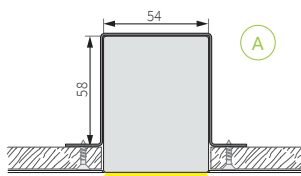

Composizioni
Compositions

	Q1	Q2	Q3	Q4
	500X500 mm	1040X1040 mm	1530X1530 mm	2410X2410 mm
	63W 24Vdc CRI TYP 95	120W 24Vdc CRI TYP 95	177W 24Vdc CRI TYP 95	280W 24Vdc CRI TYP 95
CCT	2700 K	6128lm	11628lm	17128lm
	3000 K	6438lm	12217lm	17995lm
	4000 K	6836lm	12971lm	19106lm

QR Ghost

- Optics 107°
- Recessed
- Push/1-10V Optional
- DALI Optional
- Casambi Optional
- CRI TYP 95

SISTEMA DI FISSAGGIO

A. Cassaforma trimless Standard

FASTENING SYSTEM

A. Trimless Formwork Standard

	R1	R2	R3
	370X1410 mm	570X1900 mm	860X2490 mm
	102W 24Vdc CRI TYP 95	143W 24Vdc CRI TYP 95	194W 24Vdc CRI TYP 95
CCT	2700 K	8842 lm	12373 lm
	3000 K	9036 lm	12646 lm
	4000 K	9488 lm	13277 lm