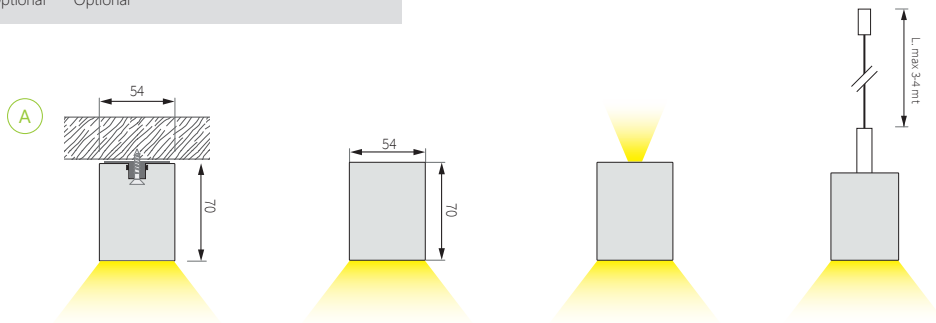

QR PWXL

-  Optics 110°
-  Ceiling
-  Hanging
-  Push/1-10V Optional
-  DALI Optional
-  Casambi Optional
-  CRI TYP 95

SISTEMA DI FISSAGGIO

A. Clip

FASTENING SYSTEM

A. Clip

Composizioni Compositions

	Q1		Q2		Q3		Q4		
	500X500 mm		1040X1040 mm		1530X1530 mm		2410X2410 mm		
	Direct Light 63W 24Vdc CRI TYP 95	Direct and Indirect Light 126W 24Vdc CRI TYP 95	Direct Light 120W 24Vdc CRI TYP 95	Direct and Indirect Light 240W 24Vdc CRI TYP 95	Direct Light 177W 24Vdc CRI TYP 95	Direct and Indirect Light 354W 24Vdc CRI TYP 95	Direct Light 280W 24Vdc CRI TYP 95	Direct and Indirect Light 560W 24Vdc CRI TYP 95	
CCT	2700 K	6128 lm	10737 lm	11628 lm	20372 lm	17128 lm	30007 lm	27050 lm	47390 lm
	3000 K	6438 lm	11396 lm	12217 lm	21623 lm	17995 lm	31851 lm	28419 lm	50302 lm
	4000 K	6836 lm	12252 lm	12971 lm	23248 lm	19106 lm	34243 lm	30173 lm	54080 lm

	R1		R2		R3		
	370X1410 mm		570X1900 mm		860X2490 mm		
	Direct Light 102W 24Vdc CRI TYP 95	Direct and Indirect Light 204W 24Vdc CRI TYP 95	Direct Light 143W 24Vdc CRI TYP 95	Direct and Indirect Light 286W 24Vdc CRI TYP 95	Direct Light 194W 24Vdc CRI TYP 95	Direct and Indirect Light 338W 24Vdc CRI TYP 95	
CCT	2700 K	8842 lm	16290 lm	12373 lm	22797 lm	16782 lm	30919 lm
	3000 K	9036 lm	17049 lm	12646 lm	23859 lm	17151 lm	32360 lm
	4000 K	9488 lm	18242 lm	13277 lm	25529 lm	18008 lm	34624 lm